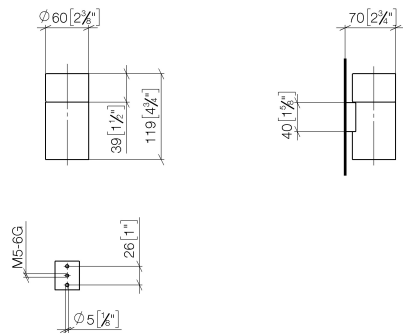

83 401 979

- Glas aus Kristallglas, matt
- Breite 60 mm
- Höhe 120 mm
- Ausladung 110 mm

Passt zu: MADISON, MEM, TARA, CL.1,
LISSÉ, VAIA, META, CYO

	Dark Chrome	83 401 979-19
	Chrom	83 401 979-00
	Platin gebürstet	83 401 979-06
	Platin	83 401 979-08
	Messing (23kt Gold)	83 401 979-09
	Light Gold	83 401 979-26
	Light Gold gebürstet	83 401 979-27
	Messing gebürstet (23kt Gold)	83 401 979-28
	Schwarz matt	83 401 979-33
	Bronze gebürstet	83 401 979-42
	Champagne gebürstet (22kt Gold)	83 401 979-46
	Champagne (22kt Gold)	83 401 979-47
	Chrom gebürstet	83 401 979-93
	Dark Platinum gebürstet	83 401 979-99

Empfohlenes Zubehör

Trinkglas -

08 90 00 008
82

83 401 979

mm [inches]

83 401 979